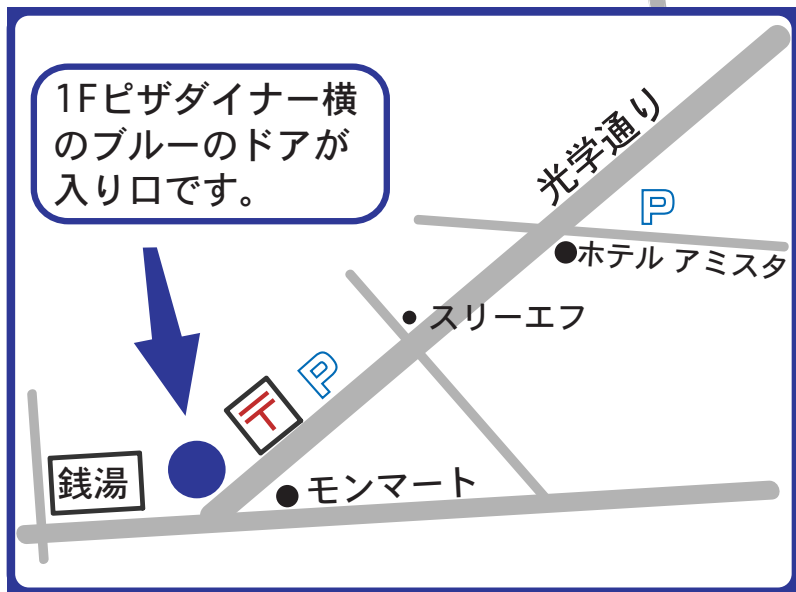

都心方面から首都高でお越しの方は鈴ヶ森出口を  
 横浜方面からお越しの方は勝島出口を御利用下さい。

blue velvet studio

〒140-0014  
 東京都品川区大井2丁目22番12号B 1 F  
 tel&fax 03-3772-1138