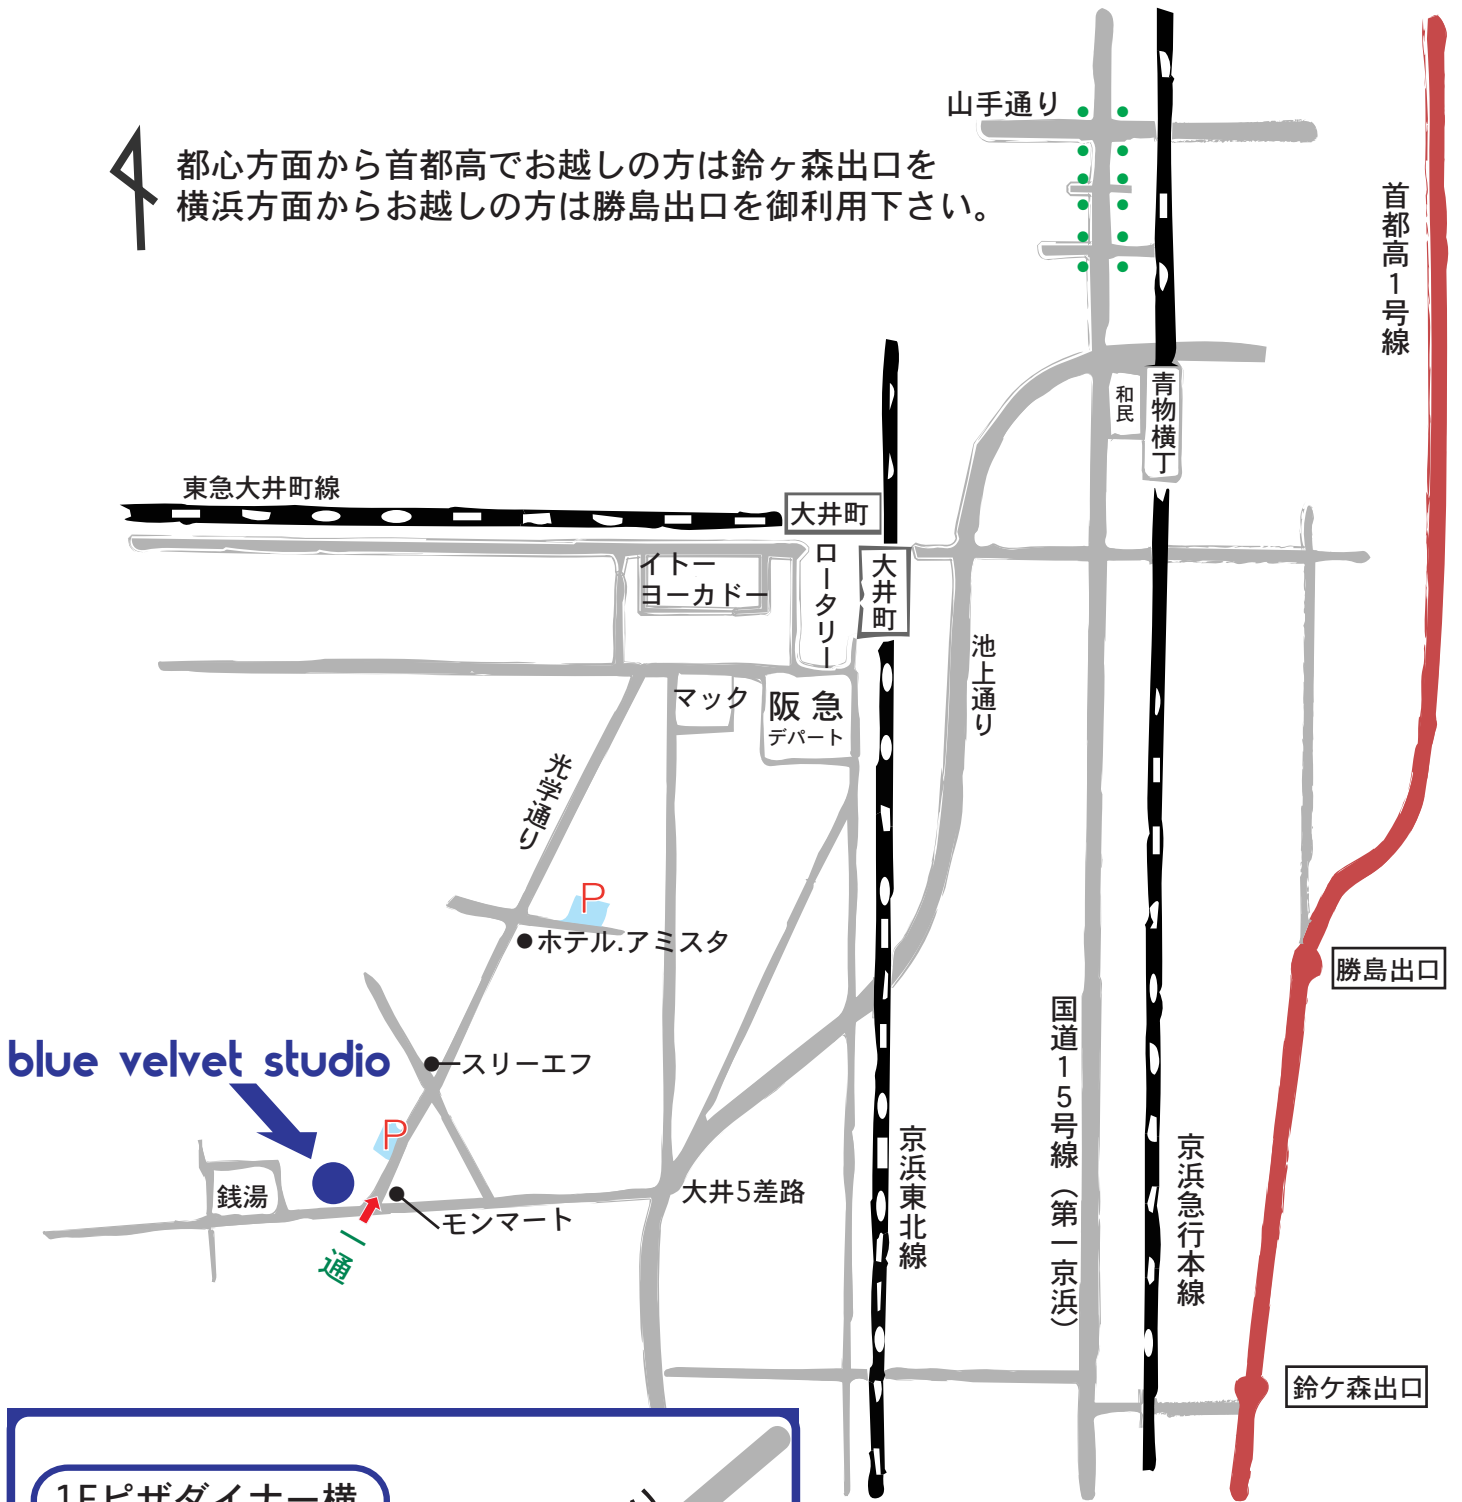

都心方面から首都高でお越しの方は鈴ヶ森出口を  
 横浜方面からお越しの方は勝島出口を御利用下さい。

blue velvet studio

〒140-0014  
 東京都品川区大井2丁目22番12号B 1 F  
 tel&fax 03-3772-1138